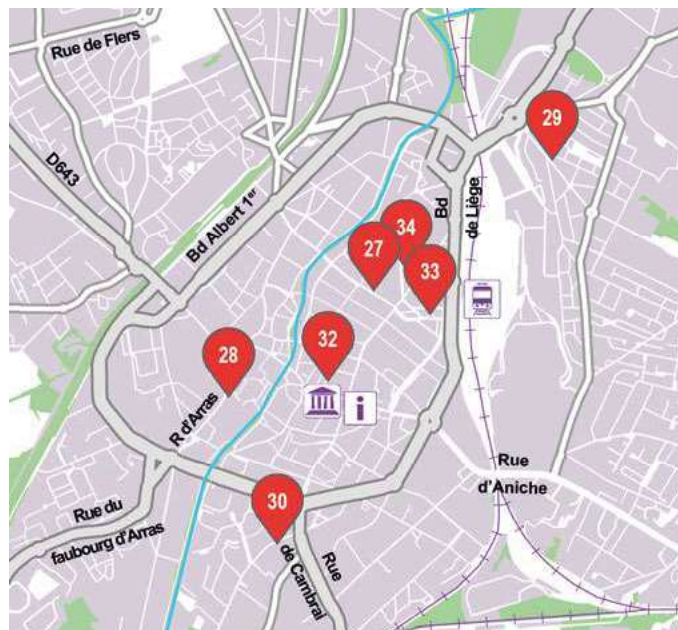

CANTIN

F3

23 ATELIER PEINTURE DE CANTIN

BOURGEOIS

CARON Bernard

Christiane

Huile, pastel, acrylique

DELERUE Dany

Pastel

DELFORGE Marie-Cécile

Dominique

Aquarelle

DRONCOURT Michèle

Pastel

DUHEM Nicole

DUMONT Mireille

FROMNT

Aquarelle

LEININGER Brigitte

NOSALIK Maryline

RINGOT Gilberte

Salle des fêtes de Cantin,

rue Alfred Billet

06 70 03 85 07

- Présence de Céline Polomski, pastelliste renommée
  Vendredi : 18 h - 22 h
  Samedi : 10 h - 12 h / 14 h - 18 h
  Dimanche : 10 h - 12 h / 14 h - 18 h

COUTICHES

C4

24 DROPSY Chris

Technique mixte sur toile

765 rue de la Picterie

06 19 62 38 80

- Samedi après-midi, à partir de 15 h, mise à disposition de toiles et peinture pour initiation (maximum 5 personnes sur inscription)
  Samedi : 10 h - 12 h / 14 h - 18 h
  Dimanche : 10 h - 12 h / 14 h - 18 h

25 DURIEZ Christian

777 rue du Molinel

07 81 68 07 15

Samedi : 10 h - 12 h / 14 h - 18 h

Dimanche : 10 h - 12 h / 14 h - 18 h

DECHY

E3

26 LE PETIT ATELIER DECHYNOIS

BLANC Annie

Huile, acrylique, aquarelle, crayon, pastel, pointillisme et poterie

13 rue Gambetta

06 89 73 61 33

lepetitatelierdechyinois.e-monsite.com

- Vernissage samedi midi. Démonstration de poterie et possibilité d'apprentissage pendant tout le week-end.
  Vendredi : 18 h - 22 h
  Samedi : 10 h - 12 h / 14 h - 18 h
  Dimanche : 10 h - 12 h / 14 h - 18 h

DOUAI

DOUAI

E2

27 AQUASOL

CHEVALIER Anne-Marie

Aquarelle

DONAZAR Brigitte

Aquarelle

DUCHOSSOY Philippe

GUERITTE-DHALLUIN Chantal

Aquarelle

HALAMA Patrice

Aquarelle

HOLVOOTE

Aquarelle

MARQUANT Yann

Aquarelle

yannmarquant.fr

Salle d'Anchin, rue Fortier

03 27 88 40 79

aquasol-douai.com

Samedi : 10 h - 12 h / 14 h - 18 h

Dimanche : 10 h - 12 h / 14 h - 18 h

28 ASSOCIATION DES ARTISTES DOUAIISIENS

CAIROLI Yves

artmajeur.com/yvescairoli

GILROY Kathleen

Textile Batik

artmajeur.com/fr/kathleen-gilroy/presentation

HUMBERT Martine

TALLEUX Françoise ©

TISON Pascal

VALENCELLE Marie-Françoise

Aquarelle

145 rue d'Arras

03 27 97 27 98

Samedi : 10 h - 12 h / 14 h - 18 h

Dimanche : 10 h - 12 h / 14 h - 18 h

29 ATELIER DES PEINTRES DE L'UNIVERSITÉ D'ANCHIN

47 rue Bizet

06 32 09 15 87

Samedi : 10 h - 12 h / 14 h - 18 h