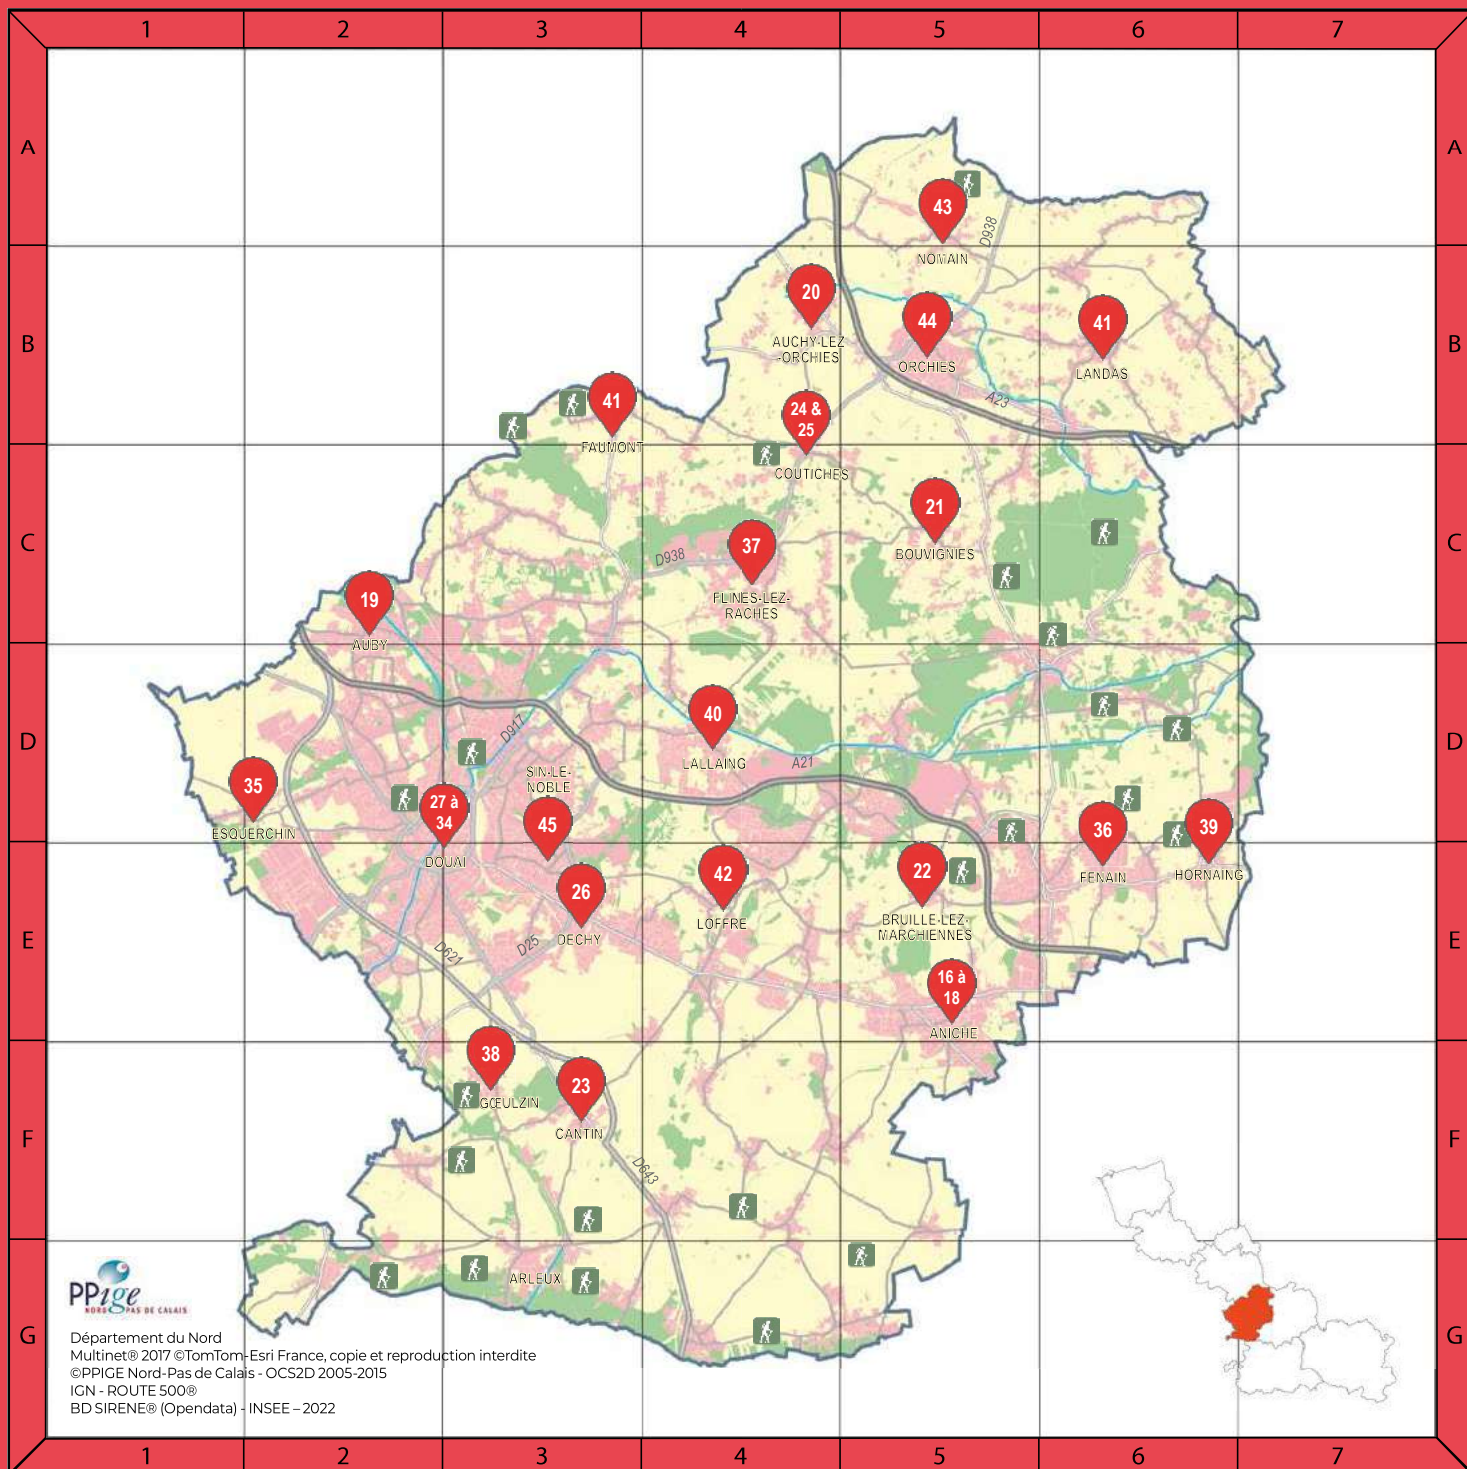

# DOUAISIS

Département du Nord  
 Multinet® 2017 ©TomTom-Esri France, copie et reproduction interdite  
 ©PPIge Nord-Pas de Calais - OCS2D 2005-2015  
 IGN - ROUTE 500®  
 BD SIRENE® (Opendata) - INSEE - 2022